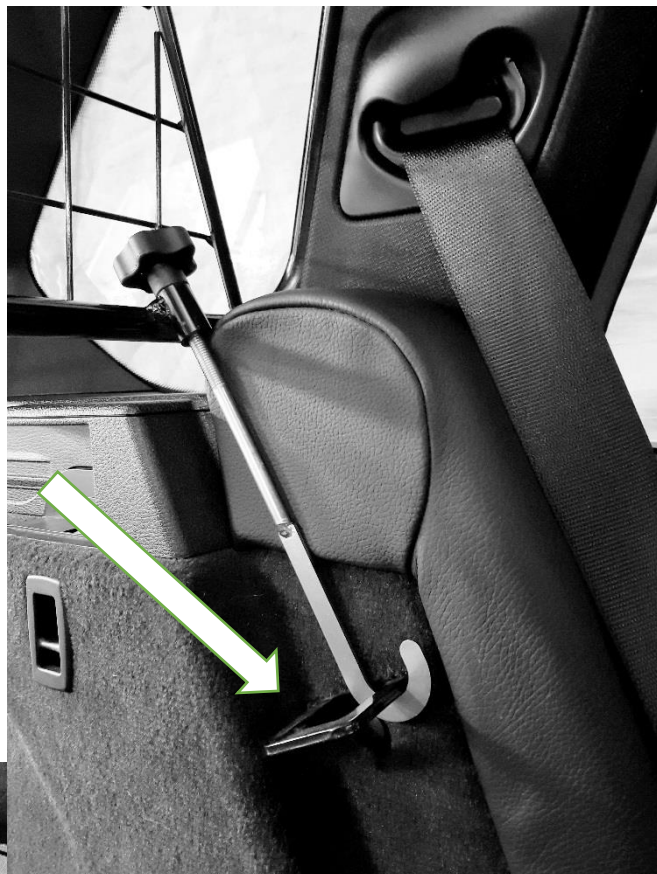

EAN: 7340133900598

*20211214

143/31/10